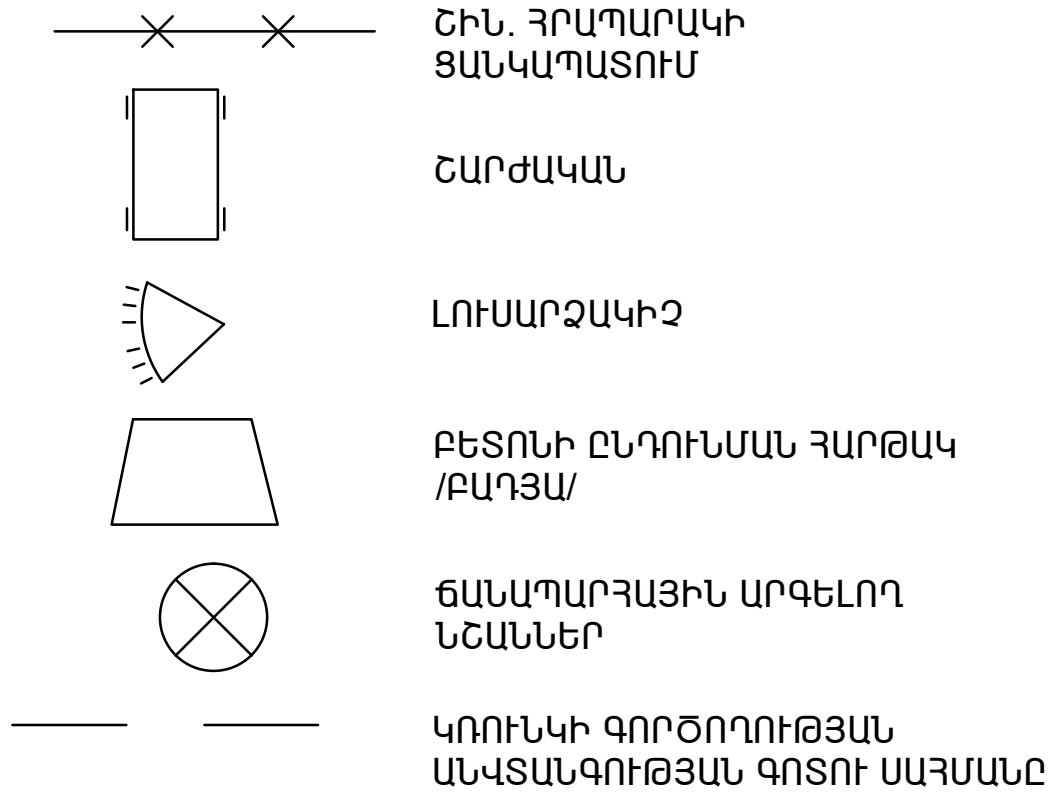

ՊԱՅՄԱՆԱԿԱՆ ՆՇԱՆՆԵՐ

ՇԻՆ ՀՐԱՊԱՐԱԿԻ ԿԱԶՄԱԿԵՐՊՄԱՆ ՍԽԵՄԱ

ՀՐԱՀԱՆԳՆԵՐ ԸՍՏ ՇԻՆ. ԳԼԽԱԿՈՐ ՀԱՏԱԿԱԳԾԻ

1. ՄԻՆՋ ՇԻՆ. ԱՇԽԱՏԱՆՔՆԵՐԸ ՍԿՍԵԼԸ ԱՆՀՐԱԺԵՇՏ Է ԿԱԶՄԵԼ ԱՇԽԱՏԱՆՔՆԵՐԻ ԿԱՏԱՐՄԱՆ ՆԱԽԱԳԻԾ /ԱԿՆ/
2. ՇԻՆ. ԱՇԽԱՏԱՆՔՆԵՐԸ ԿԱՏԱՐԵԼ ԽՍՏԻՎ ԿԵՐՊՈՎ ՊԱՀՊԱՆԵԼՈՎ ԱՆՎՏԱՆԳՈՒԹՅԱՆ ՏԵԽՆԻԿԱՅԻ ԿԱՆՈՆՆԵՐԸ ԸՍՏ ՇՆԵԿ III-IV-80
3. ՃԱՆԱՊԱՐ-ՏՐԱՆՍՊՈՐՏԱՅԻՆ ՆՇԱՆՆԵՐԸ, ՏՐԱՍՊՈՐՏԻ ՇԱՐԺԸ, ՀԱՄԱՁԱՅՆԵՑՆԵԼ Պ.Ա.Տ-ԹՅԱՆ ՀԵՏ:
4. ՇԻՆ. ԱՇԽԱՏԱՆՔՆԵՐԸ ԿԱՏԱՐԵԼ ԸՍՏ ՇԿՆ-ՈՒՄ ՆՇՎԱԾ ԺԱՄԱՆԱԿԱՑՈՒՅՑԻ:
5. ՇԻՆ. ԱՇԽԱՏԱՆՔՆԵՐԸ ՍԿՍԵԼ ՀԱՄԱՊԱՏԱՍԽԱՆ ՇԻՆ. ԹՈՒՅԼՏՎՈՒԹՅՈՒՆ ՍՏԱՆԱԼՈՒՑ ՀԵՏՈ
6. ՀԱԿԱՀՐԴԵՀԱՅԻՆ ԱՆՎՏԱՆԳՈՒԹՅԱՆ ՊԱՇՏՊԱՆՈՒԹՅԱՆ ՊԱՏԱՍԽԱՆԱՏՎՈՒԹՅՈՒՆ ԿՐՈՒՄ Է ՇԻՆՈՒԹՅԱՆ ԴԵԿԱՎԱՐԸ, ԿԱՄ ՆՐԱ ՓՈԽԱՐԻՆՈՂ ԱՆՁԸ:
7. ՇԻՆ. ՀՐԱՊԱՐԱԿԸ ՊԵՏՔ Է ԿՈՄՊԼԵԿՏԱԿՈՐԵԼ ԿՐԱԿՄԱՐԻՉՆԵՐՈՎ: